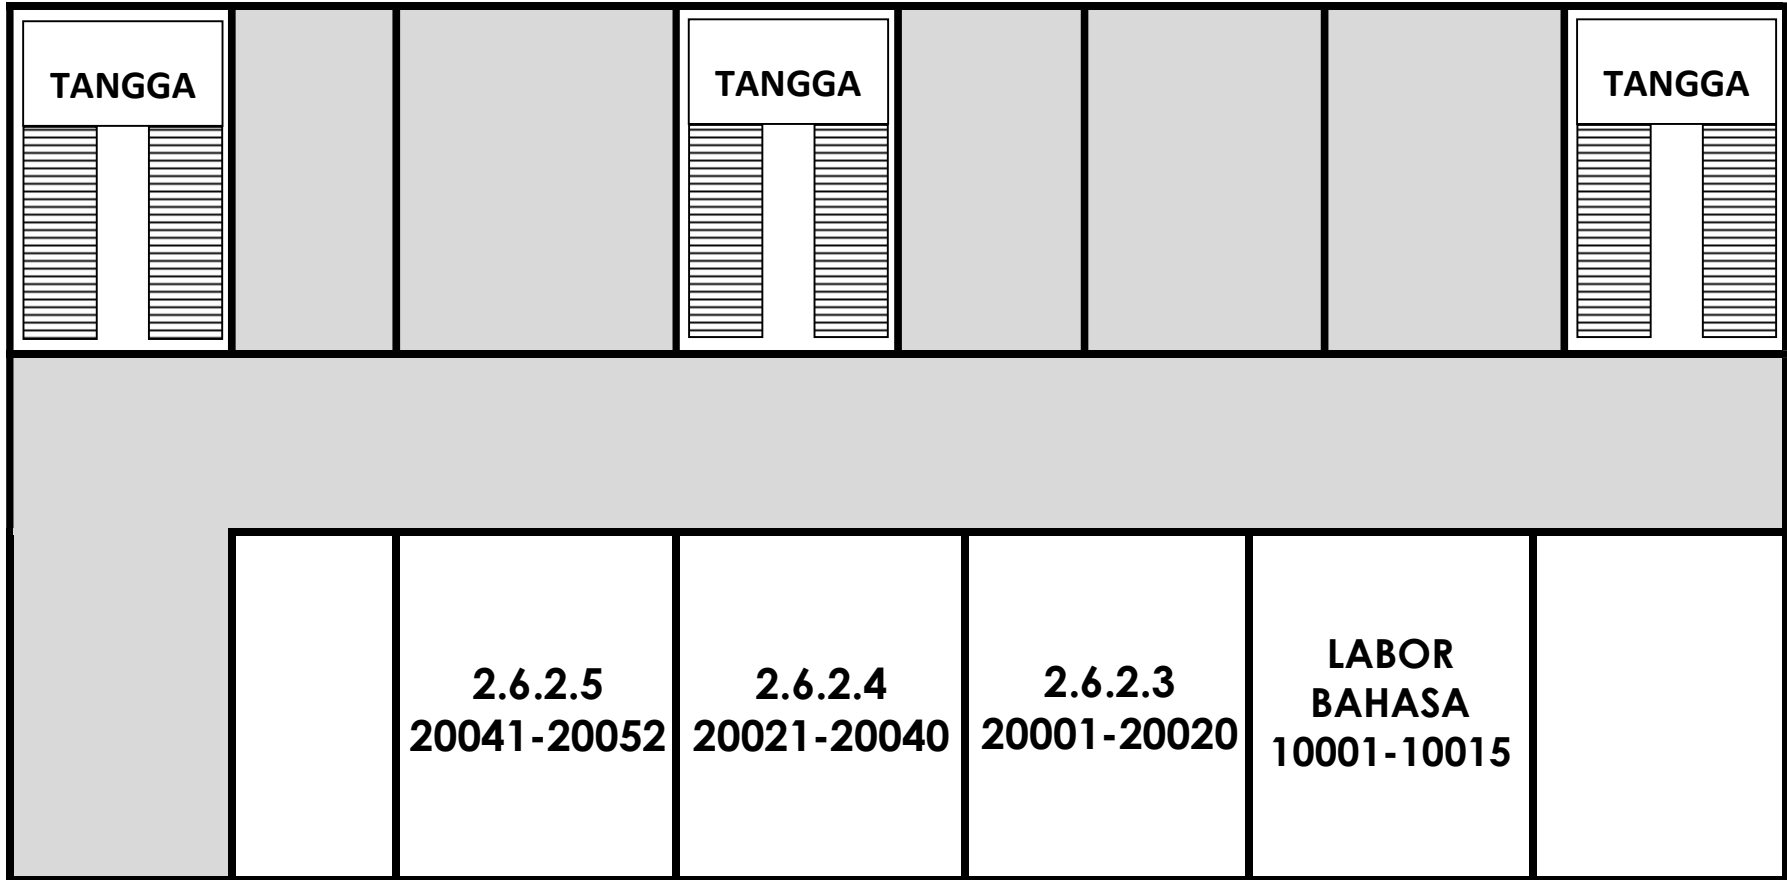

DENAH GEDUNG B3 LANTAI 2 – N1 & N2

LOKASI UJIAN :
KAMPUS PROKLAMATOR 2 UNIVERSITAS BUNG HATTA
JALAN BAGINDO AZIZ CHAN AIR PACAH PADANG