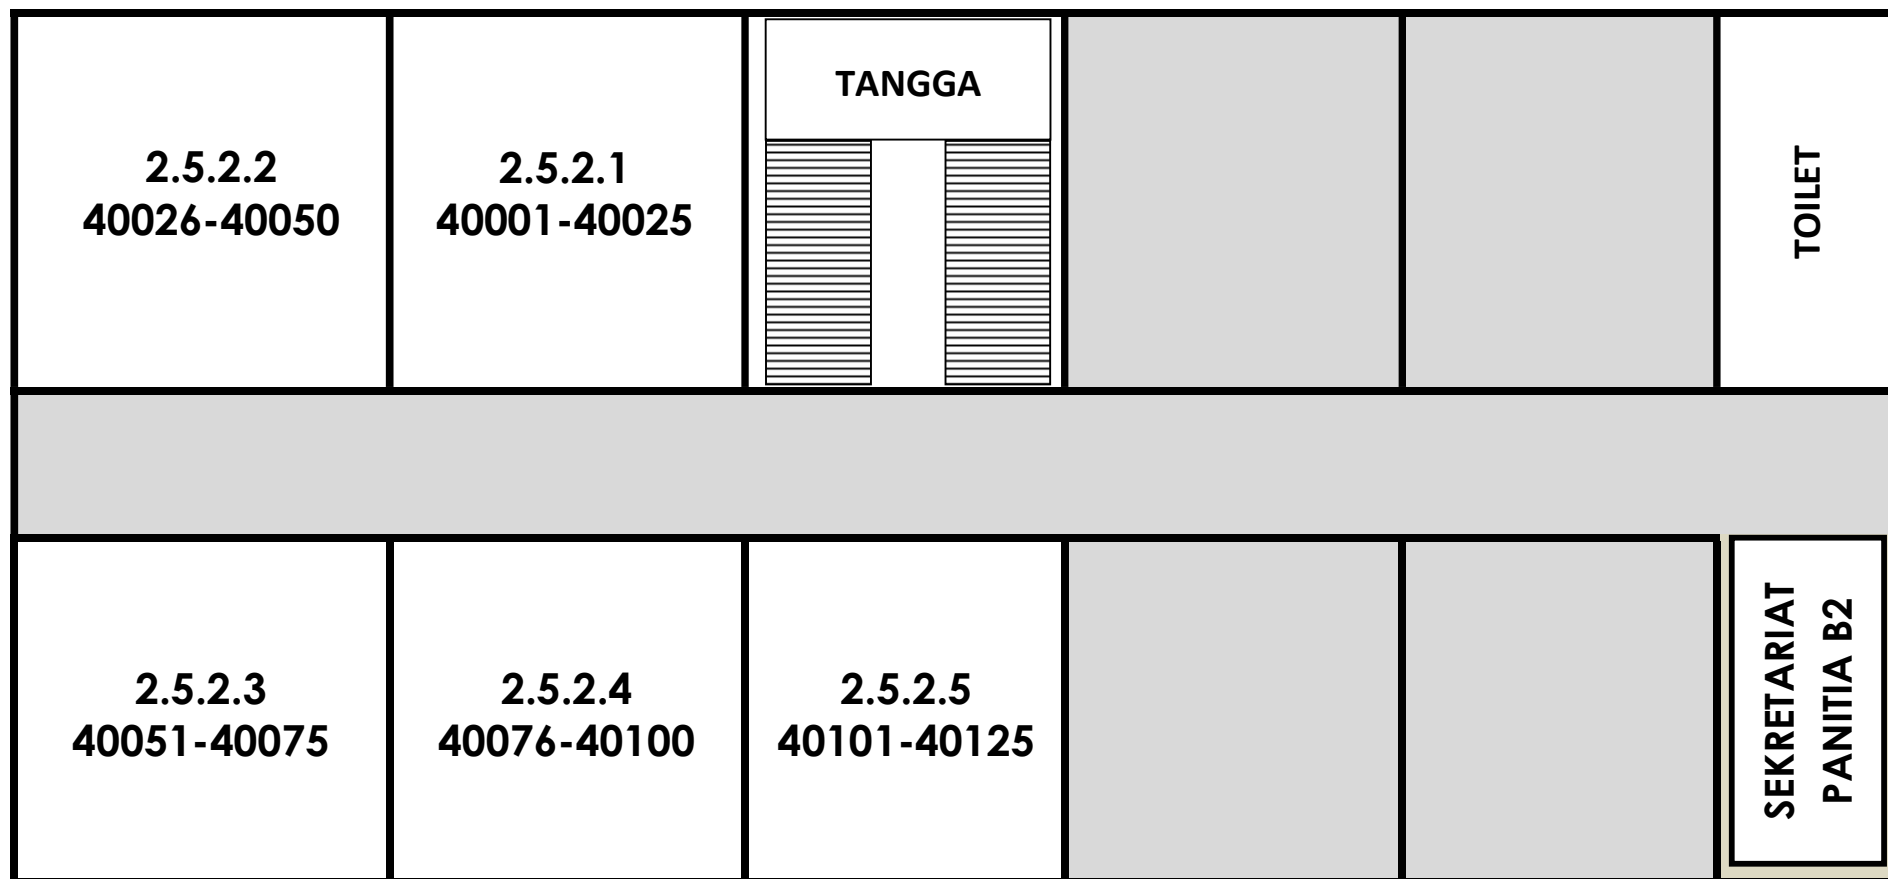

## DENAH GEDUNG B2 LANTAI 2 – N4

LOKASI UJIAN :  
**KAMPUS PROKLAMATOR 2 UNIVERSITAS BUNG HATTA**  
**JALAN BAGINDO AZIZ CHAN AIR PACAH PADANG**

## DENAH GEDUNG B2 LANTAI 3 – N4

LOKASI UJIAN :  
**KAMPUS PROKLAMATOR 2 UNIVERSITAS BUNG HATTA**  
**JALAN BAGINDO AZIZ CHAN AIR PACAH PADANG**