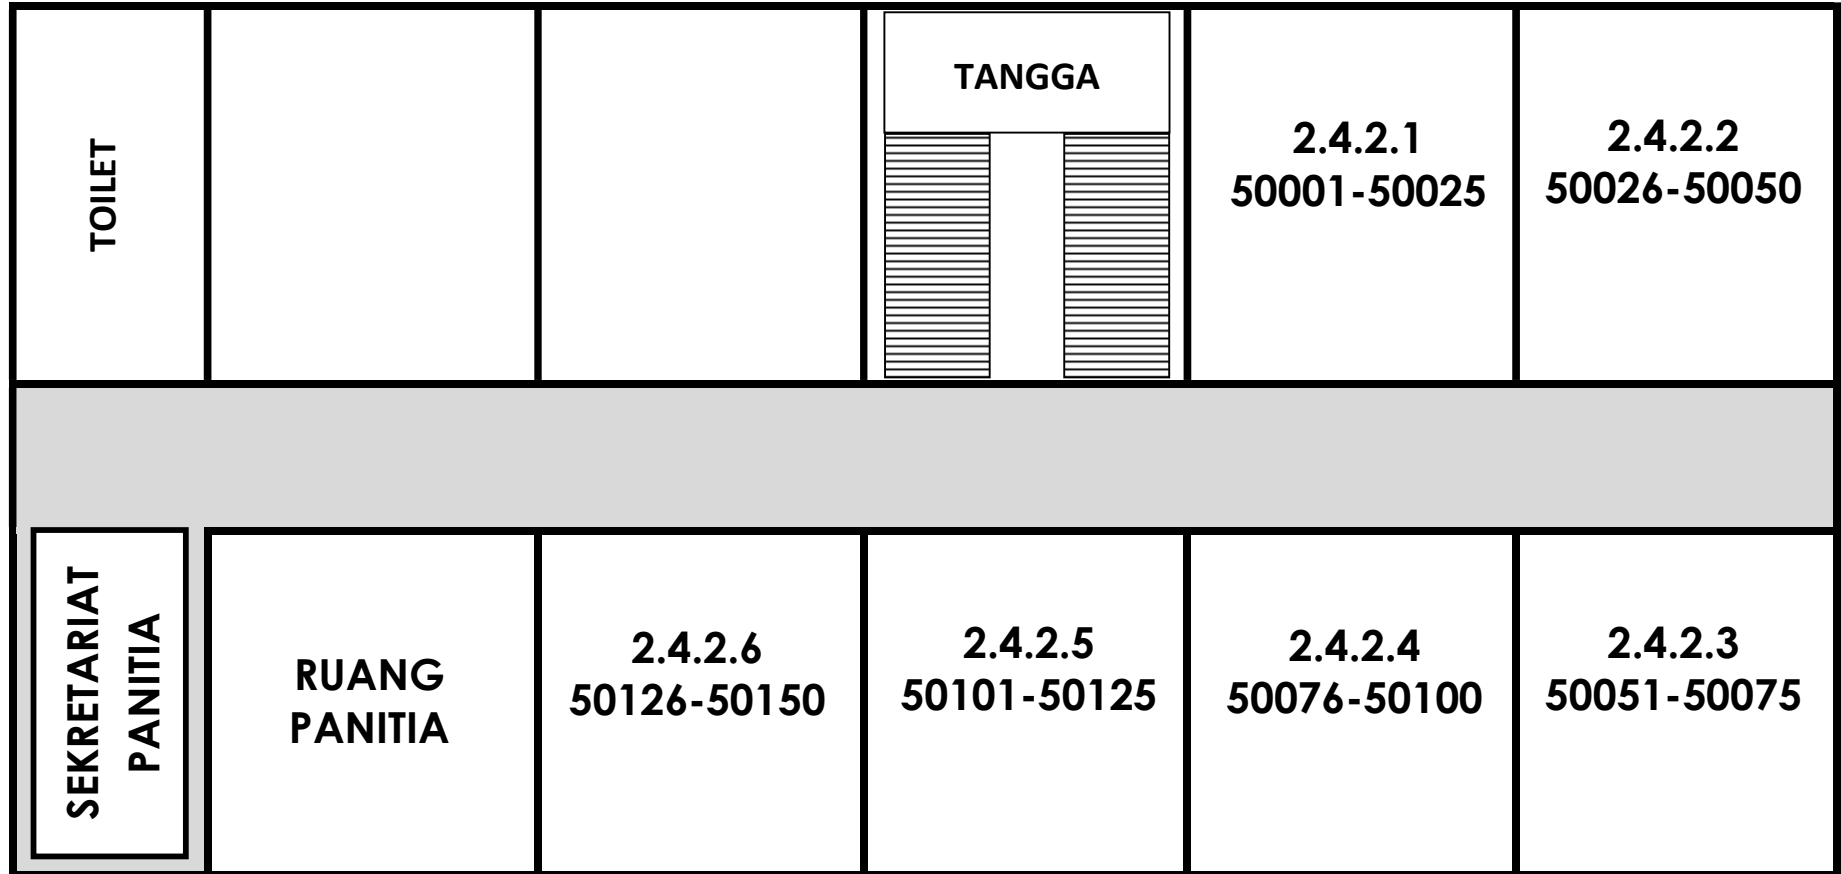

DENAH GEDUNG B1 LANTAI 2 – N5

LOKASI UJIAN :
KAMPUS PROKLAMATOR 2 UNIVERSITAS BUNG HATTA
JALAN BAGINDO AZIZ CHAN AIR PACAH PADANG