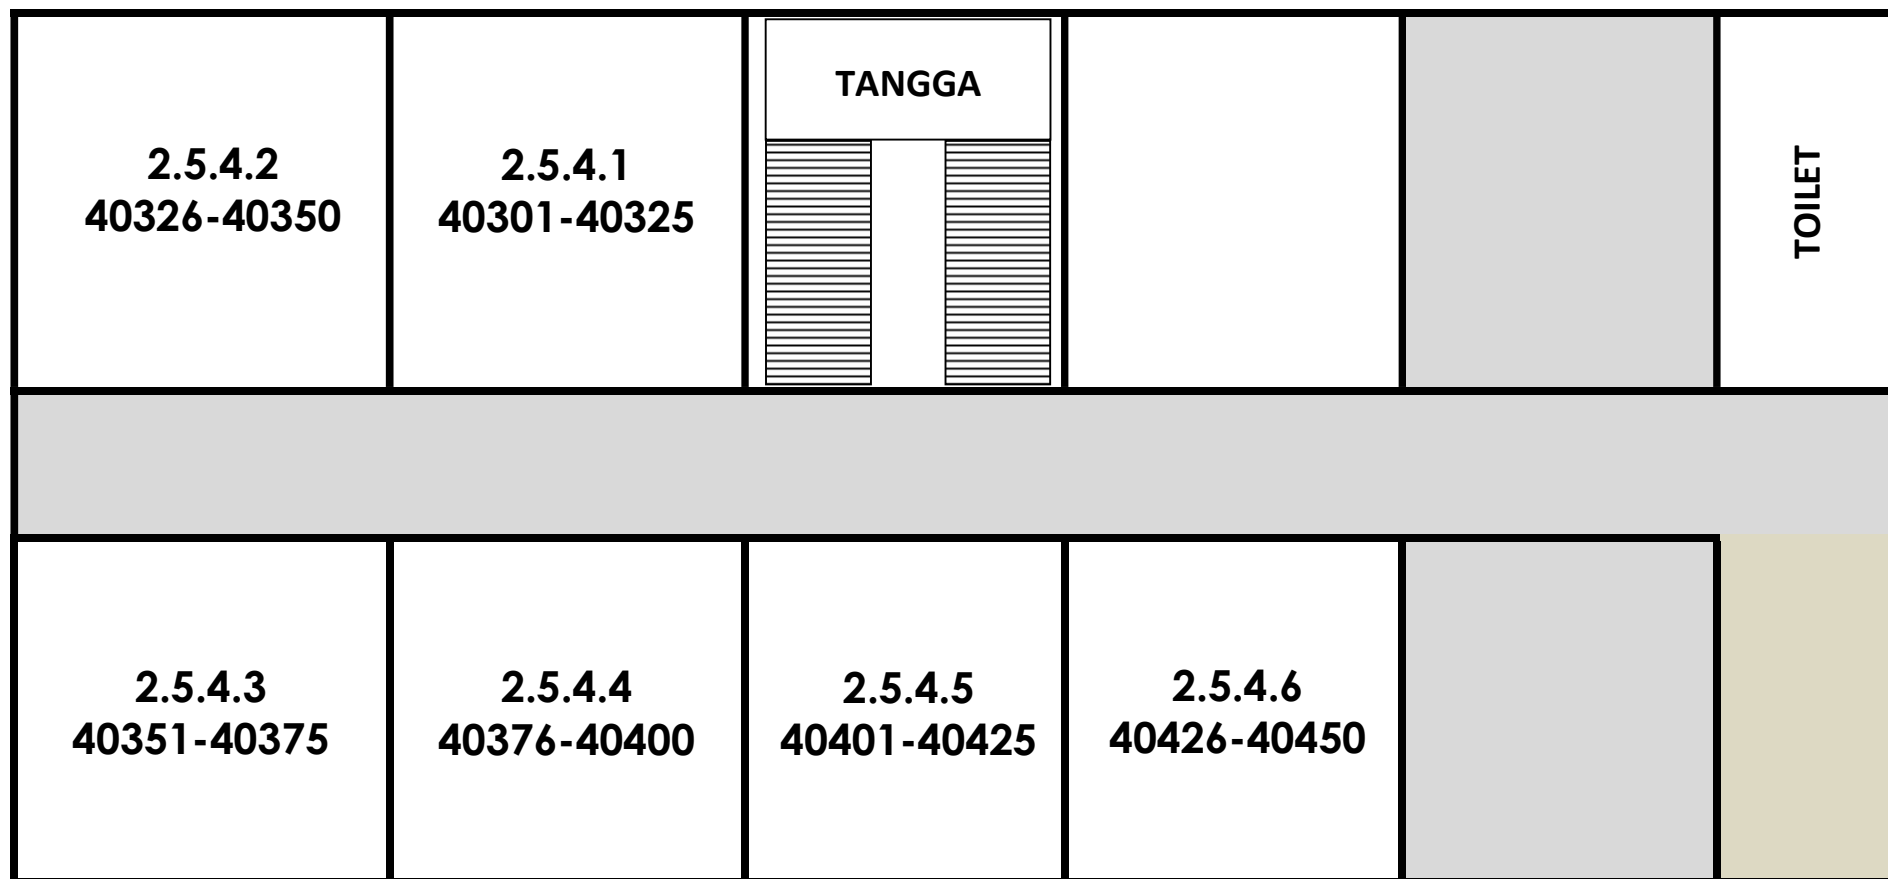

DENAH GEDUNG B2 LANTAI 4 – N4

LOKASI UJIAN :
KAMPUS PROKLAMATOR 2 UNIVERSITAS BUNG HATTA
JALAN BAGINDO AZIZ CHAN AIR PACAH PADANG