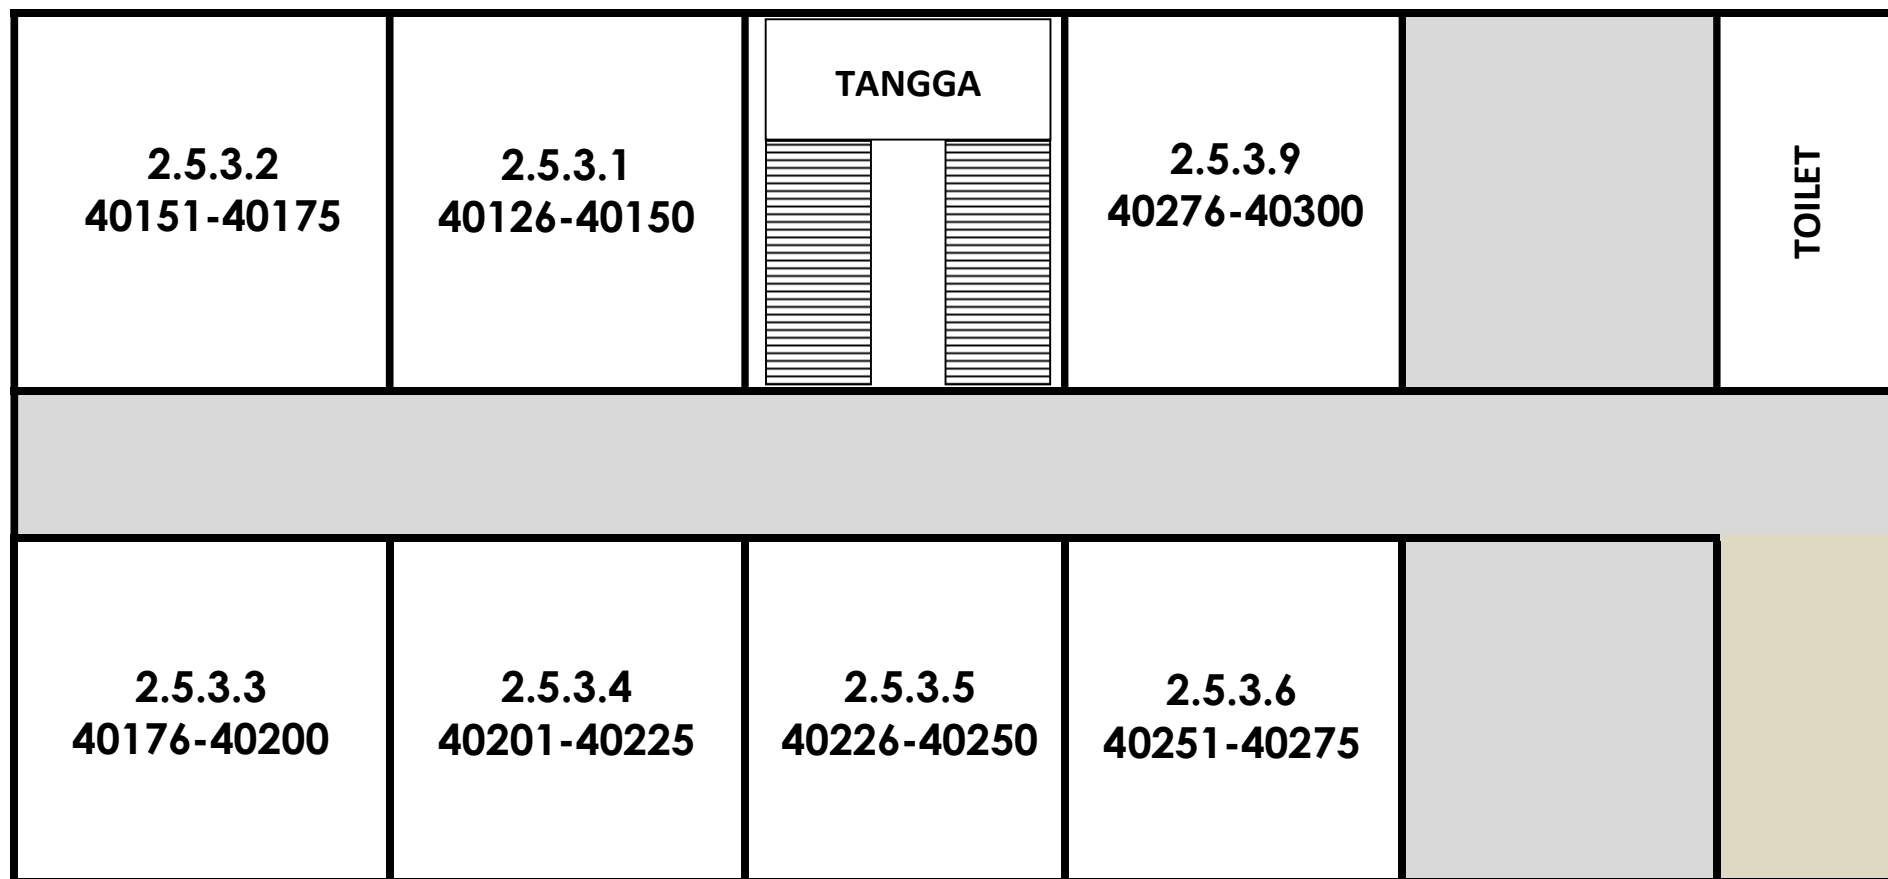

## DENAH GEDUNG B2 LANTAI 2 – N4

LOKASI UJIAN :  
**KAMPUS PROKLAMATOR 2 UNIVERSITAS BUNG HATTA**  
**JALAN BAGINDO AZIZ CHAN AIR PACAH PADANG**

## DENAH GEDUNG B2 LANTAI 3 – N4

LOKASI UJIAN :  
**KAMPUS PROKLAMATOR 2 UNIVERSITAS BUNG HATTA**  
**JALAN BAGINDO AZIZ CHAN AIR PACAH PADANG**